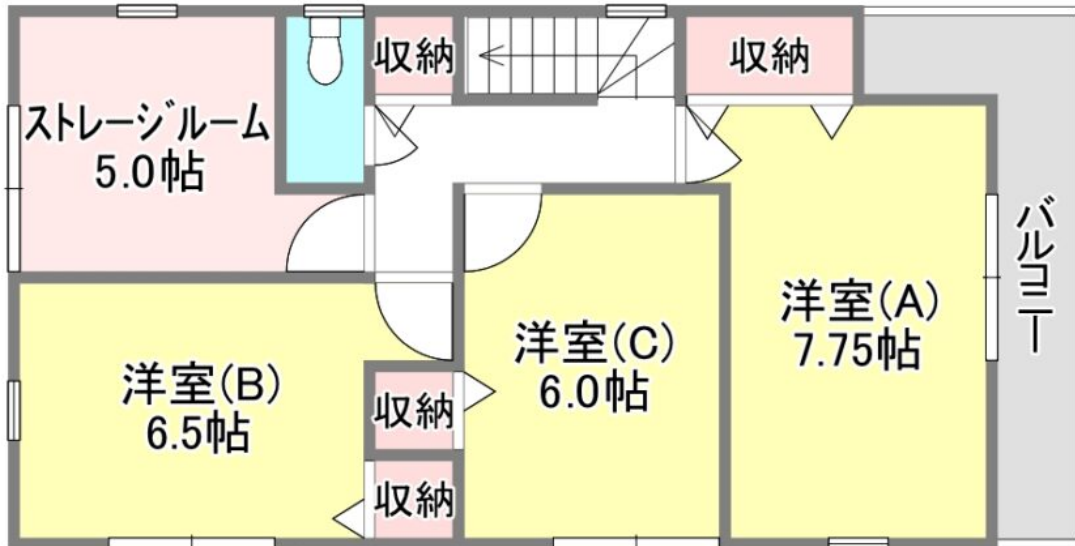

■ 2階 : 52.24m²