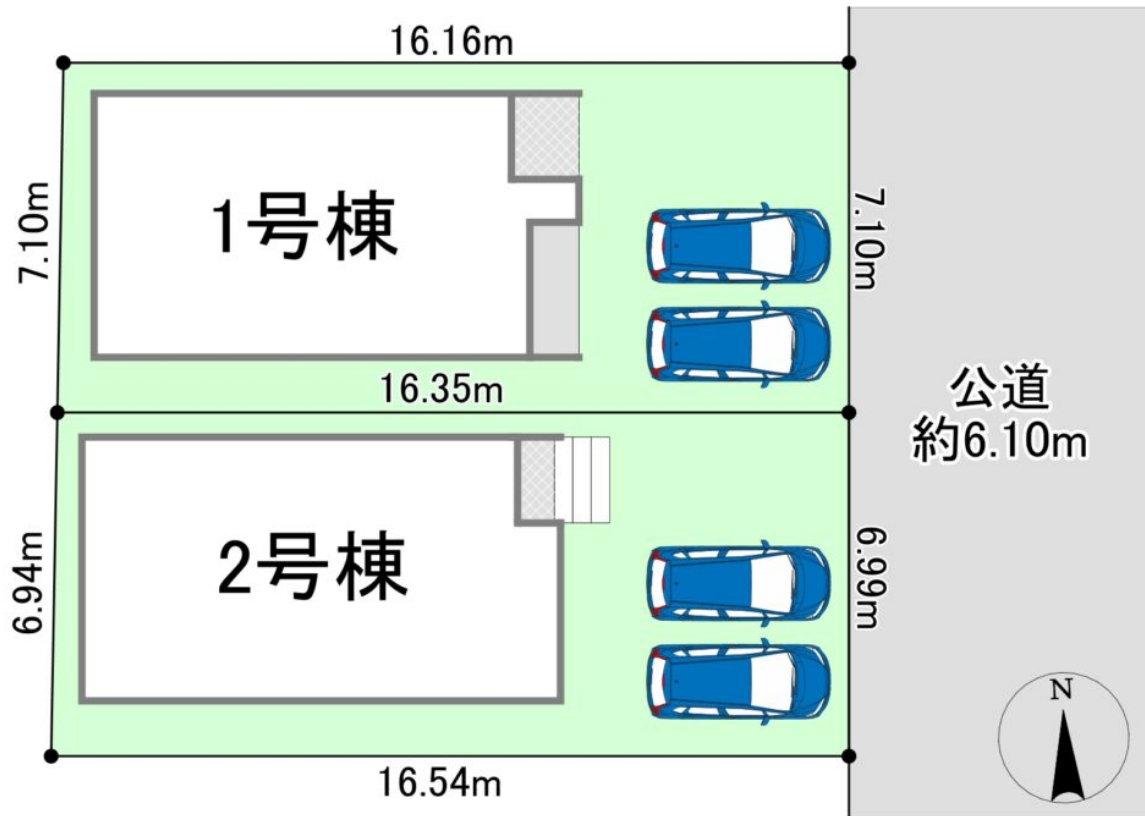

□2□□□□□3SLDK