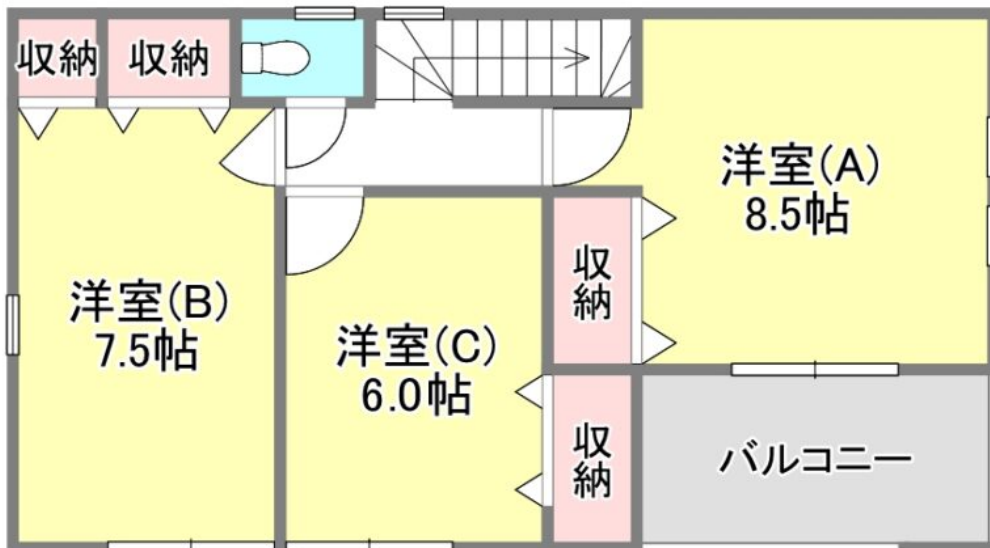

■ 2階 : 53.46m²