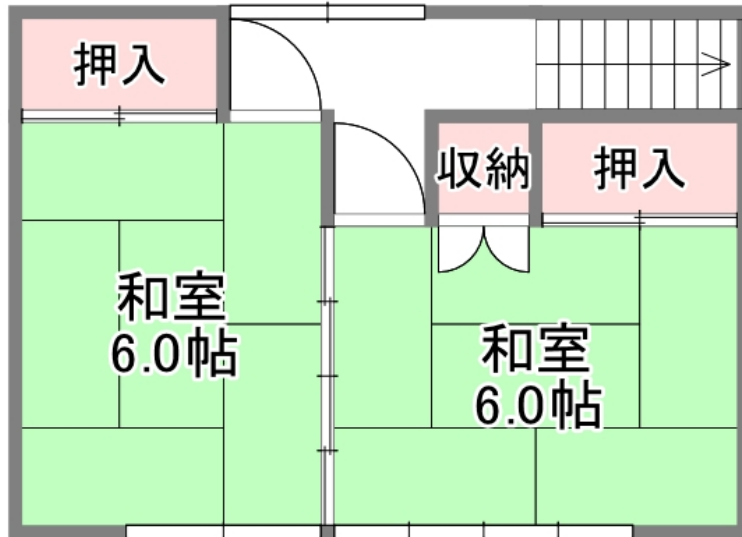

■ 2F:約28.98㎡