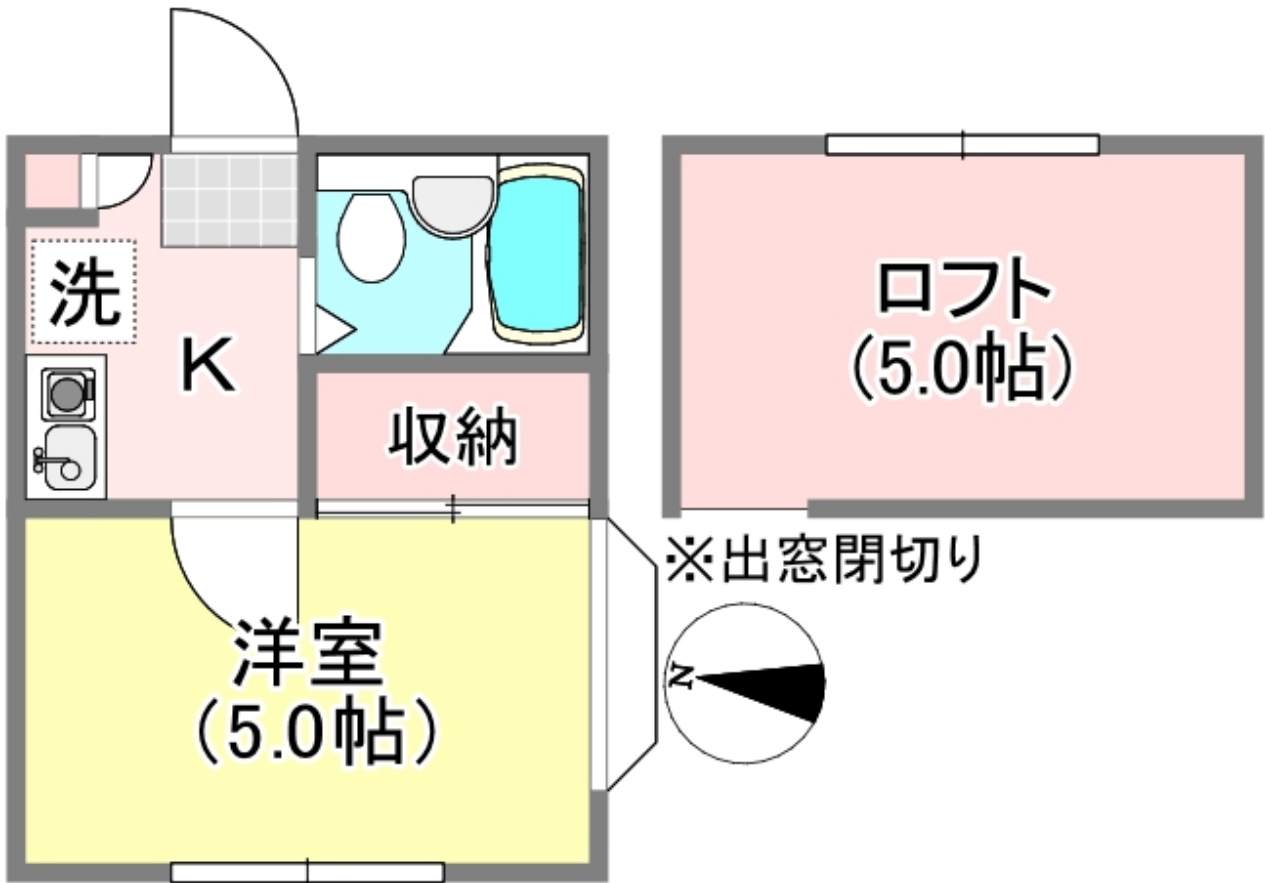

2024年2月築完成★

コンクリートCF造

IHコンロ

2024年2月築 〇

〇〇〇〇

◇エアコン◇TV◇収納◇

◇IH◇コンロ◇

◇CATV◇

◇