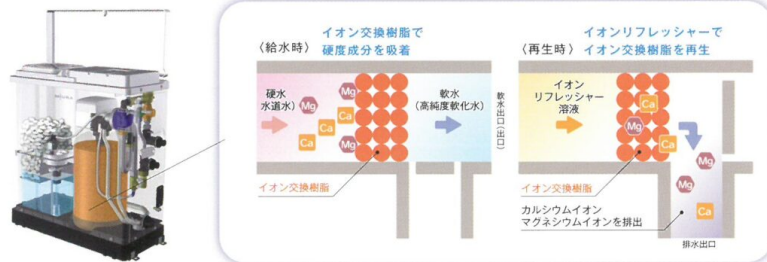

イオン交換樹脂を使った家庭用軟水器

全自動制御で安心供給

自動制御で、定期的にイオン交換樹脂を再生します。旅行など長期間使用しないときは自動洗浄機能で内部の衛生状態を保持するので安心です。

屋外設置の省スペース化を実現

旧型に比べ、24% 小型になり、出入り口以外の配管を内蔵したスマートなデザインで、見た目の圧迫感を減少しています。

保証

快適な軟水生活の継続には「軟水ライフ・ハッピー契約」が必要となります。15年の契約期間中は、修理、部品交換、消耗品の提供など、ミウラが責任をもってアフターメンテナンスを行います。

無料のお試しも承っております。興味のある方はダイワハウス担当者または三浦工業担当者までお問い合わせください。

製造元 三浦工業株式会社   <https://www.nansui.jp/> (詳しくはホームページをご覧ください)
愛媛県松山市堀江町7番地   〒799-2696 0120-082-184 受付時間/平日 9:00 ~ 12:00 13:00 ~ 17:00

大和ハウス工業株式会社

本社 大阪市北区梅田3丁目3番5号   〒530-8241 Tel 06-6346-2111(代表) Fax 06-6342-1399
東京本社 東京都千代田区飯田橋3丁目13番1号   〒102-8112 Tel 03-5214-2111(代表) Fax 03-5214-2109
www.daiwahouse.co.jp

大和ハウスグループの経営のシンボルである「エンドレスハート」は、日本およびその他の国における登録商標または商標です。
© Copyright 2017 DAWA HOUSE INDUSTRY CO., LTD. All rights reserved.

We Build ECO | 森林育成紙™使用